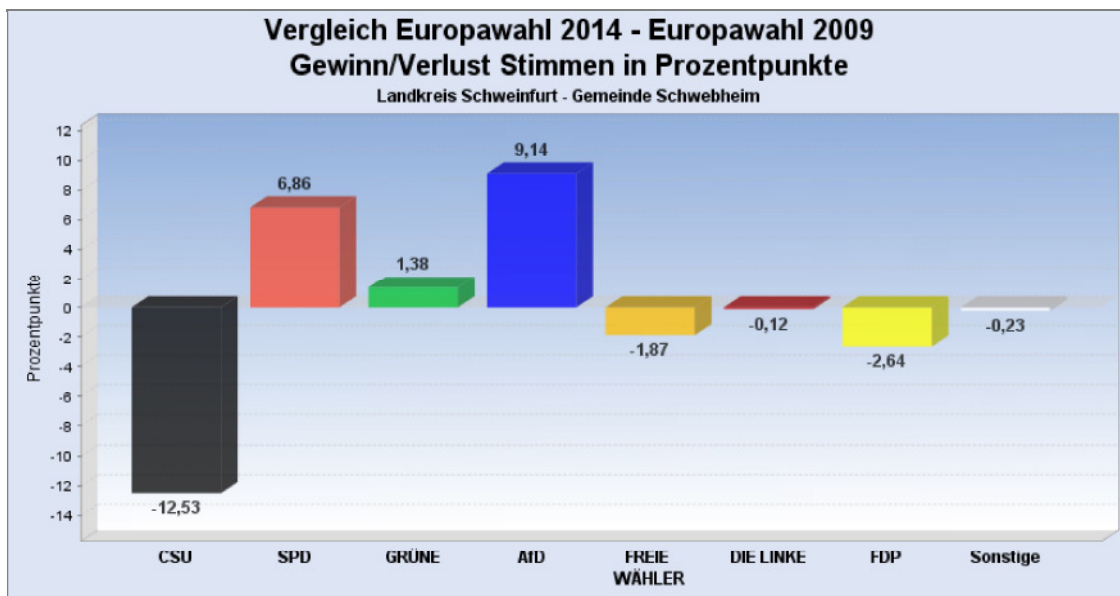

[Startseite](#): Europawahl 2014 am 25.05.2014

[Landkreis Schweinfurt](#)

Gemeinde:

Wahlbezirk:

Schnellmeldung zur Europawahl 2014 am 25.05.2014
Landkreis Schweinfurt - Gemeinde Schwebheim

Es wurden alle Wahlbezirke ausgewertet.

[Diagramm](#) [Wahlbeteiligung](#) [Wahlvorschlags- und Bewerberstimmen](#)

Stimmen in %

[Seitenanf](#)

Europawahl 2009

[Seitenanf](#)

Wahlbeteiligung, Stimmzettel, Stimmen

Wahlbeteiligung:	42,36%
Stimmberechtigte:	3.371
Wähler:	1.428
Ungültige Stimmen:	6
Gültige Stimmen:	1.422

[Seitenanf](#)

Stimmen nach Wahlvorschlag

WV-Nr	Partei	Stimmen	Prozent
1	CSU	510	35,86%
2	SPD	380	26,72%
3	GRÜNE	142	9,99%
20	AfD	130	9,14%
5	FREIE WÄHLER	44	3,09%
6	DIE LINKE	44	3,09%
4	FDP	40	2,81%
7	ÖDP	36	2,53%
8	REP	15	1,05%
10	Tierschutzpartei	15	1,05%
13	PBC	10	0,70%
11	PIRATEN	9	0,63%
12	FAMILIE	9	0,63%
9	BP	8	0,56%
24	Die PARTEI	8	0,56%
23	NPD	7	0,49%
14	Volksabstimmung	5	0,35%
16	AUF	4	0,28%
15	CM	2	0,14%
22	MLPD	2	0,14%
19	PSG	1	0,07%
21	PRO NRW	1	0,07%
17	DKP	0	0,00%
18	BüSo	0	0,00%