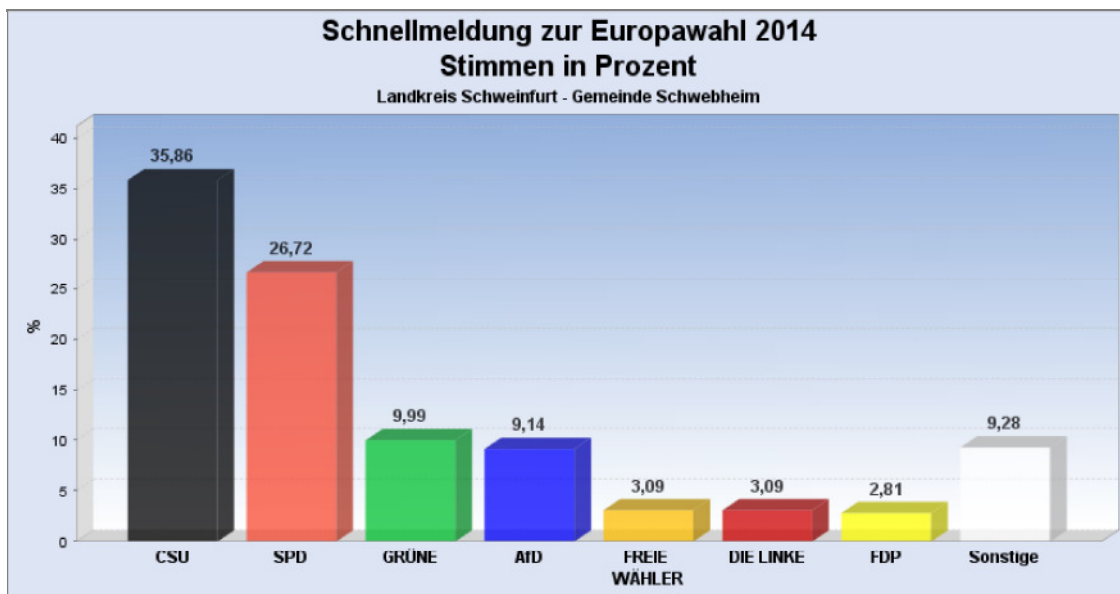

[Startseite](#): Europawahl 2014 am 25.05.2014

[Landkreis Schweinfurt](#)

Gemeinde:

Wahlbezirk:

Schnellmeldung zur Europawahl 2014 am 25.05.2014
Landkreis Schweinfurt - Gemeinde Schwebheim

Es wurden alle Wahlbezirke ausgewertet.

[Diagramm](#) [Wahlbeteiligung](#) [Wahlvorschlags- und Bewerberstimmen](#)

Stimmen in %

[Seitenanf](#)

Europawahl 2009

[Seitenanf](#)

Wahlbeteiligung, Stimmzettel, Stimmen

Wahlbeteiligung:	42,36%
Stimmberechtigte:	3.371
Wähler:	1.428
Ungültige Stimmen:	6
Gültige Stimmen:	1.422

[Seitenanf](#)

Stimmen nach Wahlvorschlag

WV-Nr	Partei	Stimmen	Prozent
1	CSU	510	35,86%
2	SPD	380	26,72%
3	GRÜNE	142	9,99%
20	AfD	130	9,14%
5	FREIE WÄHLER	44	3,09%
6	DIE LINKE	44	3,09%
4	FDP	40	2,81%
7	ÖDP	36	2,53%
8	REP	15	1,05%
10	Tierschutzpartei	15	1,05%
13	PBC	10	0,70%
11	PIRATEN	9	0,63%
12	FAMILIE	9	0,63%
9	BP	8	0,56%
24	Die PARTEI	8	0,56%
23	NPD	7	0,49%
14	Volksabstimmung	5	0,35%
16	AUF	4	0,28%
15	CM	2	0,14%
22	MLPD	2	0,14%
19	PSG	1	0,07%
21	PRO NRW	1	0,07%
17	DKP	0	0,00%
18	BüSo	0	0,00%