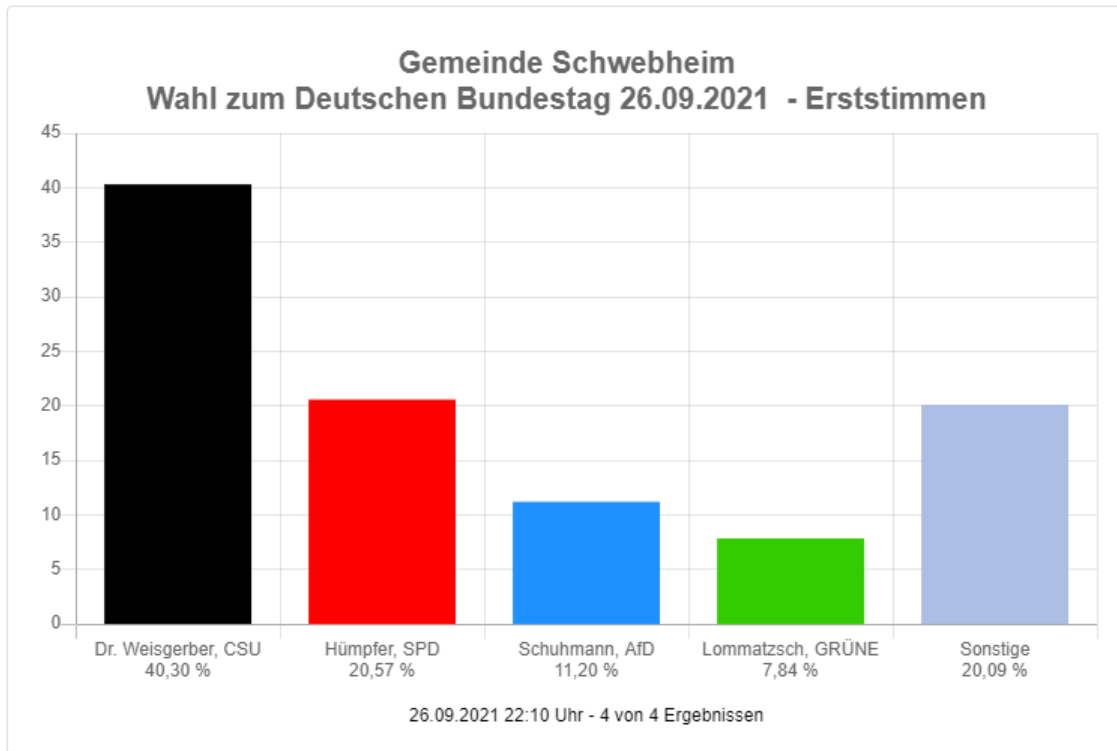

Schnellmeldung zur Bundestagswahl 2021 am 26.09.2021
Wahlkreis Schweinfurt - Landkreis Schweinfurt - Gemeinde Schwebheim

Schnellmeldung zur Bundestagswahl 2021
Erststimmen in Prozent

	Anzahl	Prozent
■ Dr..Weisgerber..CSU	1.105	40,30 %
■ Hümpfer..SPD	564	20,57 %
■ Schuhmann..AfD	307	11,20 %
■ Stark..FDP	212	7,73 %
■ Lommatzsch..GRÜNE	215	7,84 %
■ Ernst..DIE.LINKE	136	4,96 %
■ Graham..FREIE.WÄHLER	99	3,61 %
■ Hrnicek-Hubert..ÖDP	24	0,88 %
■ Tierschutzpartei	---	
■ Van.Huet..BP	13	0,47 %
■ Die.PARTEI	---	
■ PIRATEN	---	
■ NPD	---	
■ V..Partei ³	---	
■ Gesundheitsforschung	---	
■ Setter..MLPD	2	0,07 %
■ DKP	---	
■ Trasente..dieBasis	38	1,39 %
■ Bündnis.C	---	
■ Ill..Weg	---	
■ du.	---	
■ LKR	---	
■ Die.Humanisten	---	
■ Team.Todenhöfer	---	
■ Lorey..UNABHÄNGIGE	27	0,98 %
■ Volt	---	

Gesamtergebnis Erststimmen:

Gemeinde Schwebheim - Gesamtergebnis		
Alle Schnellmeldungen eingegangen! 4 von 4 Ergebnissen		
Wahlberechtigte	3.317	
Wähler	2.769	83,48 %
ungültige Stimmen	27	0,98 %
gültige Stimmen	2.742	99,02 %

Die Wahlbeteiligung liegt bei: **83,48 %**

Schnellmeldung zur Bundestagswahl 2021 Zweitstimmen in Prozent

	Anzahl	Prozent
■ .CSU	856	31,15 %
■ .SPD	603	21,94 %
■ AfD	309	11,24 %
■ .FDP	282	10,26 %
■ .GRÜNE	283	10,30 %
■ .DIE.LINKE	101	3,68 %
■ .FREIE.WÄHLER	132	4,80 %
■ .ÖDP	18	0,66 %
■ .Tierschutzpartei	42	1,53 %
■ .BP	6	0,22 %
■ .Die.PARTEI	17	0,62 %
■ .PIRATEN	5	0,18 %
■ .NPD	1	0,04 %
■ .V.-Partei ³	6	0,22 %
■ .Gesundheitsforschung	3	0,11 %
■ .MLPD	0	0,00 %
■ .DKP	0	0,00 %
■ .dieBasis	43	1,56 %
■ .Bündnis.C	7	0,25 %
■ .Ill..Weg	2	0,07 %
■ .du.	0	0,00 %
■ .LKR	0	0,00 %
■ .Die.Humanisten	4	0,15 %
■ .Team.Todenhöfer	11	0,40 %
■ .UNABHÄNGIGE	13	0,47 %
■ .Volt	4	0,15 %