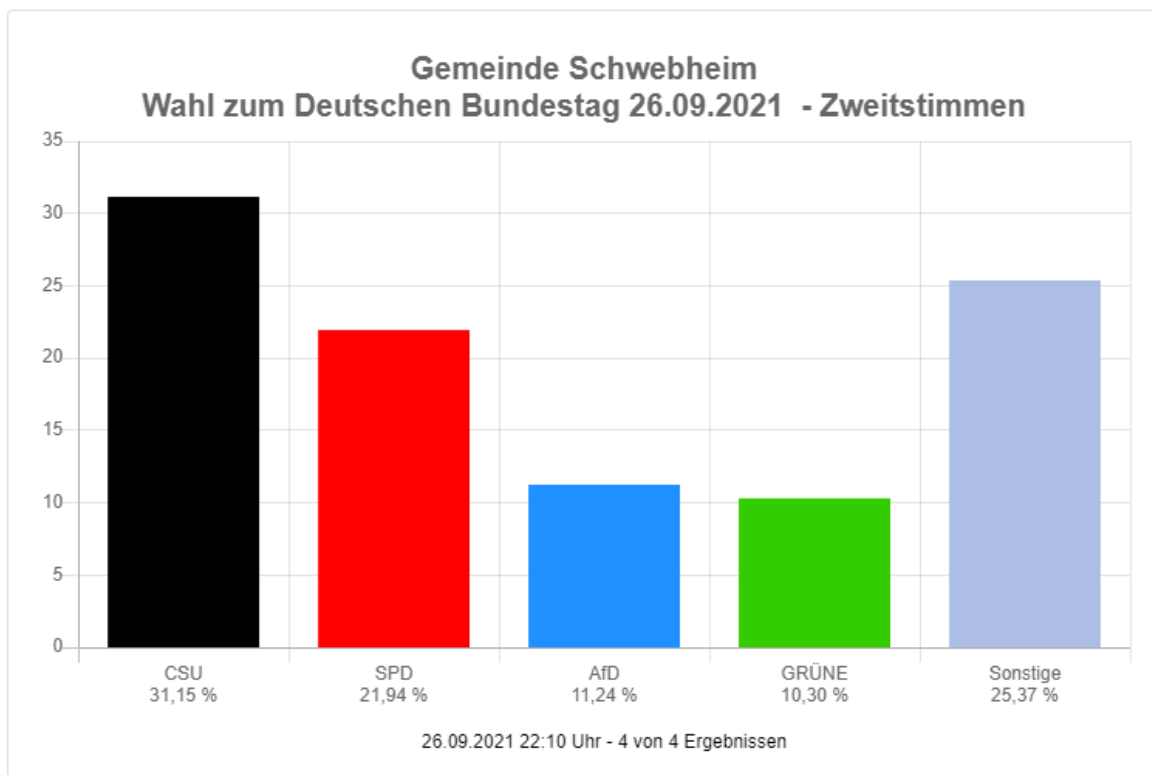

Schnellmeldung zur Bundestagswahl 2021 am 26.09.2021
Wahlkreis Schweinfurt - Landkreis Schweinfurt - Gemeinde Schwebheim

Schnellmeldung zur Bundestagswahl 2021
Erststimmen in Prozent

	Anzahl	Prozent
■ Dr..Weisgerber..CSU	1.105	40,30 %
■ Hümpfer..SPD	564	20,57 %
■ Schuhmann..AfD	307	11,20 %
■ Stark..FDP	212	7,73 %
■ Lommatzsch..GRÜNE	215	7,84 %
■ Ernst..DIE.LINKE	136	4,96 %
■ Graham..FREIE.WÄHLER	99	3,61 %
■ Hrnicek-Hubert..ÖDP	24	0,88 %
■ Tierschutzpartei	---	
■ Van.Huet..BP	13	0,47 %
■ Die.PARTEI	---	
■ PIRATEN	---	
■ NPD	---	
■ V..Partei ³	---	
■ Gesundheitsforschung	---	
■ Setter..MLPD	2	0,07 %
■ DKP	---	
■ Trasente..dieBasis	38	1,39 %
■ Bündnis.C	---	
■ Ill..Weg	---	
■ du.	---	
■ LKR	---	
■ Die.Humanisten	---	
■ Team.Todenhöfer	---	
■ Lorey..UNABHÄNGIGE	27	0,98 %
■ Volt	---	

Gesamtergebnis Erststimmen:

Gemeinde Schwebheim - Gesamtergebnis		
Alle Schnellmeldungen eingegangen! 4 von 4 Ergebnissen		
Wahlberechtigte	3.317	
Wähler	2.769	83,48 %
ungültige Stimmen	27	0,98 %
gültige Stimmen	2.742	99,02 %

Die Wahlbeteiligung liegt bei: **83,48 %**

Schnellmeldung zur Bundestagswahl 2021 Zweitstimmen in Prozent

	Anzahl	Prozent
■ .CSU	856	31,15 %
■ .SPD	603	21,94 %
■ AfD	309	11,24 %
■ .FDP	282	10,26 %
■ .GRÜNE	283	10,30 %
■ .DIE.LINKE	101	3,68 %
■ .FREIE.WÄHLER	132	4,80 %
■ .ÖDP	18	0,66 %
■ .Tierschutzpartei	42	1,53 %
■ .BP	6	0,22 %
■ .Die.PARTEI	17	0,62 %
■ .PIRATEN	5	0,18 %
■ .NPD	1	0,04 %
■ .V.-Partei ³	6	0,22 %
■ .Gesundheitsforschung	3	0,11 %
■ .MLPD	0	0,00 %
■ .DKP	0	0,00 %
■ .dieBasis	43	1,56 %
■ .Bündnis.C	7	0,25 %
■ .Ill..Weg	2	0,07 %
■ .du.	0	0,00 %
■ .LKR	0	0,00 %
■ .Die.Humanisten	4	0,15 %
■ .Team.Todenhöfer	11	0,40 %
■ .UNABHÄNGIGE	13	0,47 %
■ .Volt	4	0,15 %